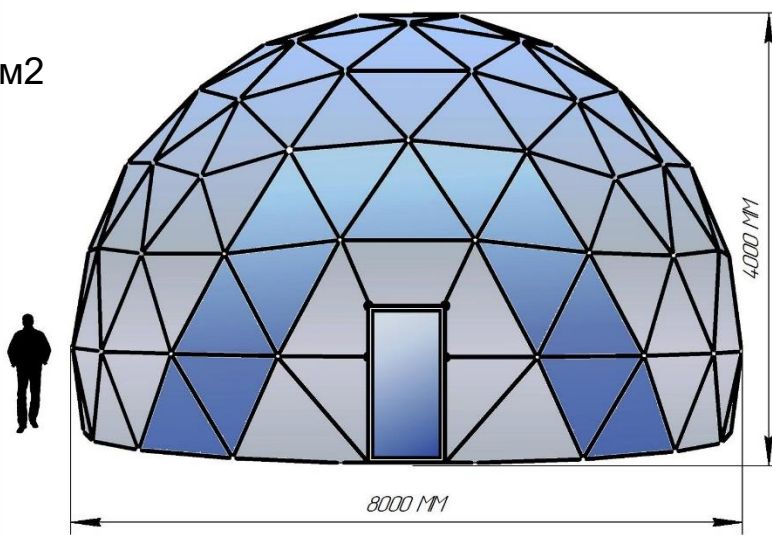

Базовая комплектация:
Стальной каркас (стальная труба диаметр \varnothing 20x1,5),
Окраса порошковая или эмалью RAL
Оболочка ткань ПВХ(не горючая) 650гр/м2
Система пассивной вентиляции
Одностворчатая прямоугольная дверь

Цена: 120.000 рублей

Диаметр 6 метров
Площадь 27м²
Площадь покрытия - 65 метра
Высота от основания 3.5 метров
Вместимость - 20 человек круглый стол

Базовая комплектация:

Стальной каркас (стальная труба диаметр \varnothing 25x1,5),
Окраса порошковая или эмалью RAL
Оболочка ткань ПВХ(не горючая) 650гр/м2
Система пассивной вентиляции
Одностворчатая прямоугольная дверь

Цена: 220.000 рублей

Диаметр 8 метров
Площадь 50м²
Высота от основания 4 метра
Площадь покрытия 100 метров
Вместимость - 35 человек
круглый стол